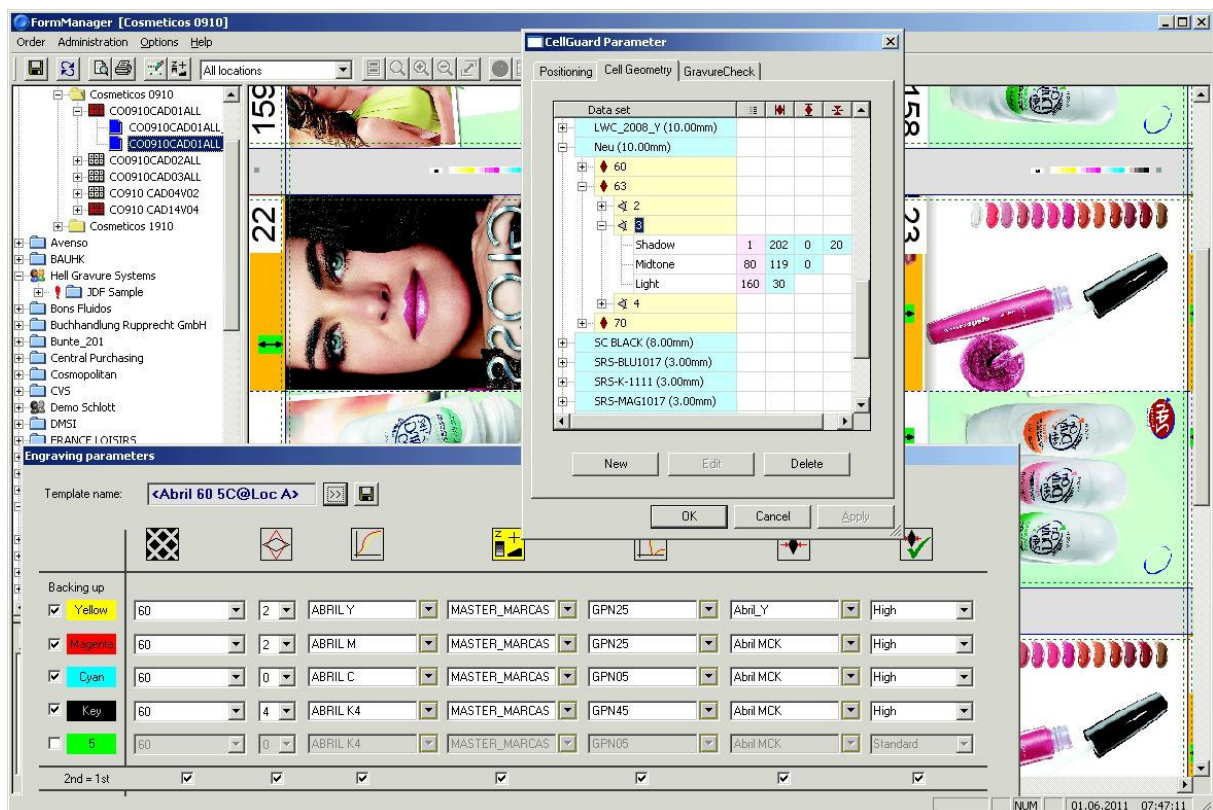

## Software Information

- Windows XP (SP3) getestete Version (s.u.)
- Verbesserte FormProof / BookletProof Ansteuerung
- Verbesserter, erweiterter Zeichenlayout Generator
- Erweiterungen im Ausschuß-Editor
- Erweiterungen der optionalen JDF Schnittstelle (MIS Connect)
- Neue Funktion : Zoom in die Übersichtsbilder der Formenansicht
- Neue Funktion: Support einer 5ten Farbe
- Optimierte DTG-Helio Integration: Gravurfreigabe für Strangdaten
- Optimierte Standort Verwaltung und Umschaltung

**Hinweis:** Eine Windows7 kompatible Version ist in Vorbereitung und wird voraussichtlich in Q4 2011 zur Verfügung stehen.

**Kompatibilitäten :** FormProof 5.1, K6 Control 3.1.9, K406 Control 3.30, GipsyNT 2.12.4